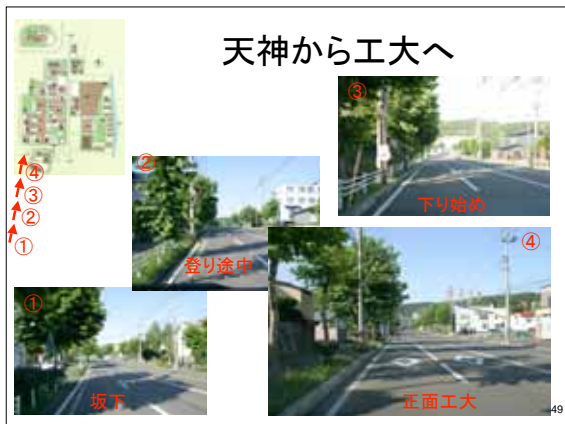

宮本商店(セブンイレブン)

45

工大正門前道路

46

宮本商店交差点より高砂方面を望む

47

宮本商店交差点より美園方面を望む

48